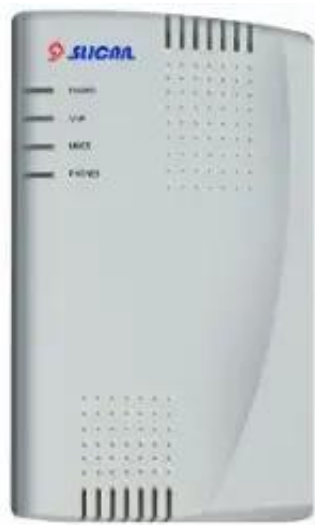

Link do produktu: <https://kupujunas.com/slican-its-0206-centrala-ip-p-527.html>

## Slican ITS-0206 Centrala IP

Cena	<b>1 200,00 zł</b>
Dostępność	<b>Dostępny</b>
Producent	<b>Slican</b>

#### Slican ITS-0206 Centrala IP

Każdy potrzebuje tanich i dobrych połączeń telefonicznych - nieważne czy do gabinetu, kancelarii czy do domu. Mamy rozwiązanie dla Ciebie. Mała centralka telefoniczna IP. Wystarczy, że masz Internet. Przeznaczona do samodzielnego montażu i konfiguracji.